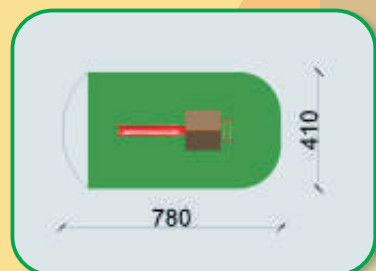

FÉSZEKHINTA

Termékkód: HK-12, HK-122
Méret: 300 x 190 x 240 cm
Esési tér: 22 m²
Ajánlott korcsoport: 3-14 év
Bébiülökével: 1-3 év
Megjegyzés:
Ütéscsillapító talajt igényel

MÉRLEGHINTA

Termékkód: HK-21
Méret: 350 x 60 x 95 cm
Esési tér: 16 m²
Ajánlott korcsoport: 3-14 év
Megjegyzés: Gyep
Ütéscsillapítás elegendő

Tornyok

KIS TORONY FA MÁSZÓKÁVAL

Termékkód: TC-21
Méret: 350 x 90 x 210 cm
Esési tér: 28 m²
Ajánlott korcsoport: 3-14 év
Megjegyzés:
Ütéscsillapító talajt igényel

KIS TORONY KÖTÉLMÁSZÓKÁVAL

Termékkód: TC-22
Méret: 350 x 90 x 210 cm
Esési tér: 28 m²
Ajánlott korcsoport: 3-14 év
Megjegyzés:
Ütéscsillapító talajt igényel

KIS TORONY VEGYES MÁSZÓKÁVAL

Termékkód: T-23
Méret: 190 x 90 x 210 cm
Esési tér: 18 m²
Ajánlott korcsoport: 3-14 év
Megjegyzés:
Ütéscsillapító talajt igényel

DOBOGÓ

Termékkód: DR-2H
Méret: 230 x 110 x 140 cm
Esési tér: 22 m²
Ajánlott korcsoport: 0-14 év
Megjegyzés:
Ütéscsillapító talajt nem igényel