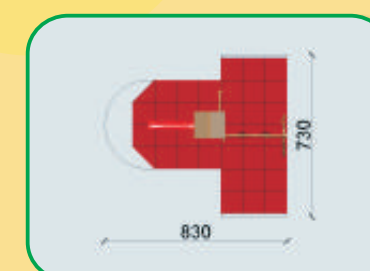

MÓKUS 2b.
Termékkód: MK-2b
Méret: 430 x 360 x 350 cm
Esési tér: 43 m²
Ajánlott korcsoport: 3-14 év
Megjegyzés:
Ütéscsillapító talajt igényel

MÓKUS 3.
Termékkód: MK-3
Méret: 420 x 460 x 310 cm
Esési tér: 53 m²
Ajánlott korcsoport: 1-14 év
Megjegyzés:
Gyep ütéscsillapító talaj elegendő

MÓKUS 4.
Termékkód: MK-4
Méret: 610 x 360 x 350 cm
Esési tér: 48 m²
Ajánlott korcsoport: 3-14 év
Megjegyzés:
Ütéscsillapító talajt igényel

Kombinációk

www.naturtoys.com

MÓKUS 5.
Termékkód: MK-5
Méret: 700 x 360 x 350 cm
Esési tér: 52 m²
Ajánlott korcsoport: 3-14 év
Megjegyzés:
Ütéscsillapító talajt igényel