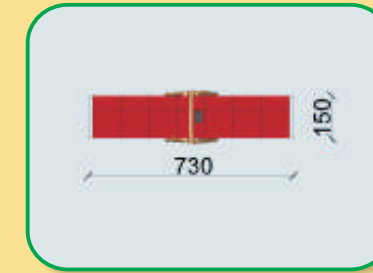

LÉPŐHÍD

Termékkód: H-41
Méret: 250 x 120 x 95 cm
Esési tér: 20 m²
Ajánlott korcsoport: 1-14 év
Megjegyzés:
Nem igényel ütéscsillapítást

EGYENSÚLYOZÓ GERENDA

Termékkód: SG-235
Méret: 350 x 12 x 50 cm
Esési tér: 16 m²
Ajánlott korcsoport: 1-14 év
Megjegyzés:
Ütéscsillapító talajt nem igényel

RUGÓS GERENDA

Termékkód: RG-235
Méret: 350 x 12 x 50 cm
Esési tér: 16 m²
Ajánlott korcsoport: 3-14 év
Megjegyzés:
Ütéscsillapító talajt nem igényel

LENGŐLÓ

Termékkód: LG-110
Méret: 120 x 80 x 145 cm
Esési tér: 20 m²
Ajánlott korcsoport: 1-14 év
Megjegyzés:
Ütéscsillapító talajt nem igényel

Hinták

SZIMPLA HINTA

Termékkód: HK-11, HK-112
Méret: 200 x 190 x 240 cm
Esési tér: 11 m²
Ajánlott korcsoport: 3-14 év
Bébiülökével: 1-3 év
Megjegyzés:
Ütéscsillapító talajt igényel

DUPLA HINTA

Termékkód: HK-12, HK-122
Méret: 300 x 190 x 240 cm
Esési tér: 22 m²
Ajánlott korcsoport: 3-14 év
Bébiülökével: 3-14 év
Megjegyzés:
Ütéscsillapító talajt igényel