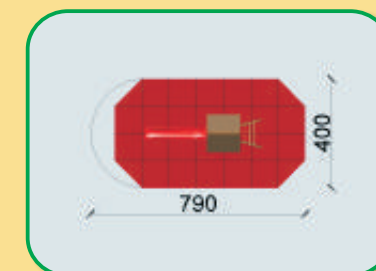

Tornyok

MÁSZÓTORONY 1.

Termékkód: TM-4LBFKT
Méret: 270 x 110 x 350 cm
Esési tér: 25 m²
Ajánlott korcsoport: 3-14 év
Megjegyzés:
Ütéscsillapító talajt igényel

MÁSZÓTORONY 2.

Termékkód: TM-4LKRFT
Méret: 270 x 110 x 350 cm
Esési tér: 24 m²
Ajánlott korcsoport: 3-14 év
Megjegyzés:
Ütéscsillapító talajt igényel

TORONY CSÚSZDÁVAL

Termékkód: TL-1HT
Méret: 440 x 110 x 350 cm
Esési tér: 28 m²
Ajánlott korcsoport: 3-14 év
Megjegyzés:
Ütéscsillapító talajt igényel

Kombinációk

www.naturtoys.com

MÓKUS 1.
Termékkód: MK-1
Méret: 450 x 460 x 350 cm
Esési tér: 51 m²
Ajánlott korcsoport: 3-14 év
Megjegyzés:
Ütéscsillapító talajt igényel