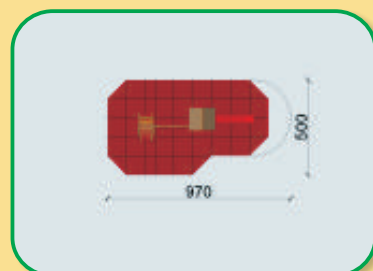

MÓKUS 4.
Termékkód: MK-4
Méret: 610 x 360 x 350 cm
Esési tér: 48 m²
Ajánlott korcsoport: 3-14 év
Megjegyzés:
Ütéscsillapító talajt igényel

Kombinációk

www.naturtoys.com

MÓKUS 5.
Termékkód: MK-5
Méret: 700 x 360 x 350 cm
Esési tér: 52 m²
Ajánlott korcsoport: 3-14 év
Megjegyzés:
Ütéscsillapító talajt igényel

MÓKUS 6.
Termékkód: MK-6
Méret: 660 x 310 x 350 cm
Esési tér: 42 m²
Ajánlott korcsoport: 3-14 év
Megjegyzés:
Ütéscsillapító talajt igényel

Kombinációk

MÓKUS 7.
Termékkód: MK-7
Méret: 660 x 690 x 350 cm
Esési tér: 73 m²
Ajánlott korcsoport: 3-14 év
Megjegyzés:
Ütésállapító talajt igényel

MÓKUS 7b.
Termékkód: MK-7b
Méret: 740 x 320 x 350 cm
Esési tér: 58 m²
Ajánlott korcsoport: 3-14 év
Megjegyzés:
Ütésállapító talajt igényel

MÓKUS 7.c
Termékkód: MK-7.c.
Méret: 400 x 360 x 350 cm
Esési tér: 46 m²
Ajánlott korcsoport: 3-14 év
Megjegyzés:
Ütésállapító talajt igényel