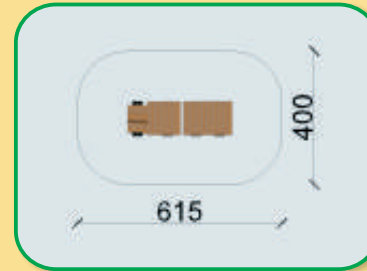

KISVONAT
Termékkód: E-51
Méret: 310 x 80 x 105 cm
Esési tér: 24 m²
Ajánlott korcsoport: 1-14 év
Megjegyzés:
Nem igényel ütőcsillapítást