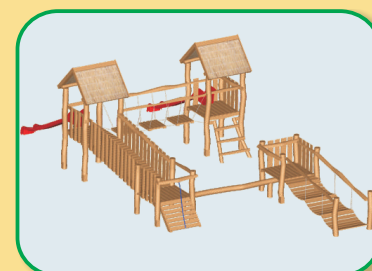

MÓKUS 8b.
Termékkód: MK-8b
Méret: 580 x 530 x 350 cm
Esési tér: 57 m²
Ajánlott korcsoport: 3-14 év
Megjegyzés:
Ütésállapító talajt igényel

Kombinációk

MÓKUS 9.
Termékkód: MK-9
Méret: 660x340x350 cm
Esési tér: 55 m²
Ajánlott korcsoport: 3-14 év
Megjegyzés:
Ütésállapító talajt igényel

MÓKUS 10.
Termékkód: MK-10
Méret: 530x860x350 cm
Esési tér: 69 m²
Ajánlott korcsoport: 3-14 év
Megjegyzés:
Ütésállapító talajt igényel

MÓKUS 11.
Termékkód: MK-11
Méret: 450x900x310 cm
Esési tér: 85 m²
Ajánlott korcsoport: 3-14 év
Megjegyzés:
Ütésállapítás elegendő