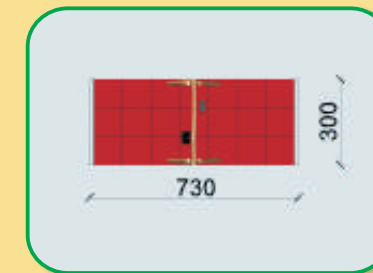

RUGÓS GERENDA

Termékkód: RG-235
Méret: 350 x 12 x 50 cm
Esési tér: 16 m²
Ajánlott korcsoport: 3-14 év
Megjegyzés:
Ütéscsillapító talajt nem igényel

LENGŐLÓ

Termékkód: LG-110
Méret: 120 x 80 x 145 cm
Esési tér: 20 m²
Ajánlott korcsoport: 1-14 év
Megjegyzés:
Ütéscsillapító talajt nem igényel

Hinták

SZIMPLA HINTA

Termékkód: HK-11, HK-112
Méret: 200 x 190 x 240 cm
Esési tér: 11 m²
Ajánlott korcsoport: 3-14 év
Bébiülökével: 1-3 év
Megjegyzés:
Ütéscsillapító talajt igényel

DUPLA HINTA

Termékkód: HK-12, HK-122
Méret: 300 x 190 x 240 cm
Esési tér: 22 m²
Ajánlott korcsoport: 3-14 év
Bébiülökével: 3-14 év
Megjegyzés:
Ütéscsillapító talajt igényel

DUPLA BÉBIHINTA

Termékkód: HK-12, HK-122
Méret: 300 x 190 x 240 cm
Esési tér: 22 m²
Ajánlott korcsoport: 3-14 év
Bébiülökével: 1-3 év
Megjegyzés:
Ütéscsillapító talajt igényel

DUPLA VEGYES HINTA

Termékkód: HK-12, HK-122
Méret: 300 x 190 x 240 cm
Esési tér: 22 m²
Ajánlott korcsoport: 3-14 év
Bébiülökével: 1-14 év
Megjegyzés:
Ütéscsillapító talajt igényel

FÉSZEKHINTA

Termékkód: HK-12, HK-122
Méret: 300 x 190 x 240 cm
Esési tér: 22 m²
Ajánlott korcsoport: 3-14 év
Bébiülökével: 1-3 év
Megjegyzés:
Ütéscsillapító talajt igényel

MÉRLEGHINTA

Termékkód: HK-21
Méret: 350 x 60 x 95 cm
Esési tér: 16 m²
Ajánlott korcsoport: 3-14 év
Megjegyzés: Gyep
Ütéscsillapítás elegendő