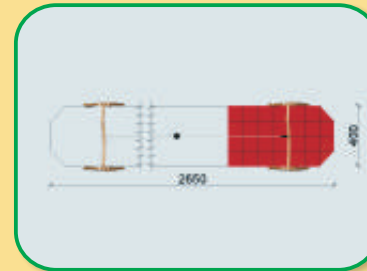

MÓKUS 12.
Termékkód: MK-12
Méret: 680x820x350 cm
Esési tér: 76 m²
Ajánlott korcsoport: 3-14 év
Megjegyzés:
Ütésállapító talajt igényel

MÓKUS 13.
Termékkód: MK-13
Méret: 710x820x350 cm
Esési tér: 84 m²
Ajánlott korcsoport: 3-14 év
Megjegyzés:
Ütésállapító talajt igényel

MÓKUS 14.
Termékkód: MK-14
Méret: 710x1065x350 cm
Esési tér: 113 m²
Ajánlott korcsoport: 3-14 év
Megjegyzés:
Ütésállapító talajt igényel

Egyéb eszközök

www.naturtoys.com

KÖTÉLPÁLYA
 Termékkód: CSKP-120
 Méret: 20 méteres kötéllhossz
 Esési tér: 106 m²
 Ajánlott korcsoport: 3-14 év
 Megjegyzés:
 Ütőcsillapító talajt igényel