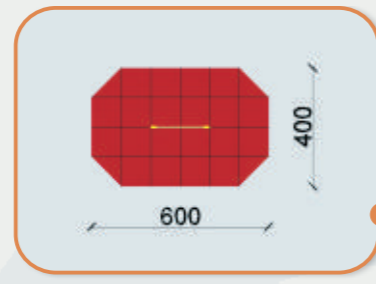

Reméljük, hogy együttműködésünk eredményeképpen egyre több játszótér szépül, újul és létesül a közeljövőben.

Üdvözlettel:

Tátrai László
Faipari mérnök, Ügyvezető,
Játszótér biztonsági szakértő

NYÚJTÓ

Termékkód: MT-110
Méret: 200 X 200 X 9 cm
Esési tér: 20 m²
Ajánlott korcsoport: 3-14 év
Megjegyzés:
 ütéscsillapító talajt igényel

BORDÁSFAL

Termékkód: MT-111
Méret: 200 X 200 X 9 cm
Esési tér: 22 m²
Ajánlott korcsoport: 3-14 év
Megjegyzés:
 ütéscsillapító talajt igényel

KÖTÉLMÁSZÓKA

Termékkód: MT-112
Méret: 200 X 200 X 9 cm
Esési tér: 22 m²
Ajánlott korcsoport: 3-14 év
Megjegyzés:
 ütéscsillapító talajt igényel