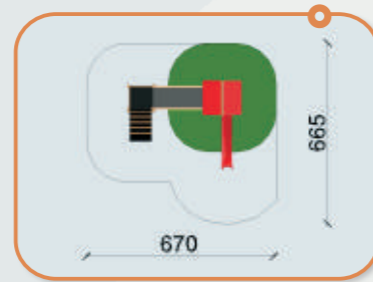

NYUSZI b.

Termékkód: NK-1b
Méret: 400 X 290 X 300 cm
Esési tér: 35 m²
Ajánlott korcsoport: 1-14 év
Megjegyzés:
gyepterület szükséges