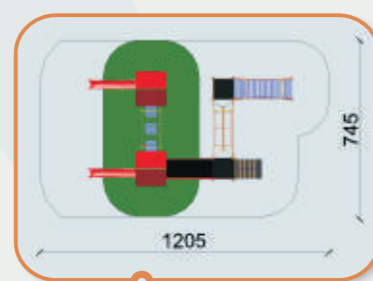

NYUSZI b.

Termékkód: NK-1b
Méret: 400 X 290 X 300 cm
Esési tér: 35 m²
Ajánlott korcsoport: 1-14 év
Megjegyzés:
 gyepterület szükséges

NYUSZI c.

Termékkód: NK-1c
Méret: 400 X 290 X 800 cm
Esési tér: 76 m²
Ajánlott korcsoport: 1-14 év
Megjegyzés:
 gyepterület szükséges