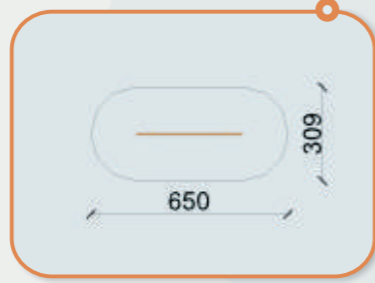

BAGOLY c.

Termékkód: BK-1c
Méret: 190 X 230 X 450 cm
Esési tér: 36 m²
Ajánlott korcsoport: 3-14 év
Megjegyzés:
 ütéscsillapító talajt igényel

Egyéb eszközök

HOMOKOZÓ

Termékkód: TH-30
Méret: 300 X 300 X 27 cm
Esési tér: 36 m²
Ajánlott korcsoport: 1-6 év
Megjegyzés:
 ütéscsillapító talajt nem igényel

EGYENSÚLYOZÓ GERENDA

Termékkód: TE-1
Méret: 350 X 50 X 9 cm
Esési tér: 20 m²
Ajánlott korcsoport: 3-14 év
Megjegyzés:
 ütéscsillapító talajt nem igényel

RUGÓS GERENDA

Termékkód: TE-2
Méret: 350 X 50 X 12 cm
Esési tér: 20 m²
Ajánlott korcsoport: 3-14 év
Megjegyzés:
 ütéscsillapító talajt nem igényel