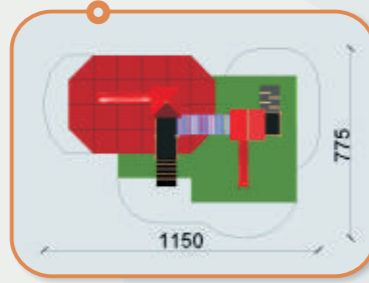

CSACSI c.

Termékkód: CSK-1c
Méret: 400 X 345 X 750 cm
Esési tér: 55 m²
Ajánlott korcsoport: 3-14 év
Megjegyzés:
 gyepterület szükséges

CSACSI d.

Termékkód: CSK-1d
Méret: 400 X 345 X 750 cm
Esési tér: 51 m²
Ajánlott korcsoport: 3-14 év
Megjegyzés:
 gyepterület szükséges

CSACSI e.

Termékkód: CSK-1e
Méret: 400 X 345 X 750 cm
Esési tér: 39 m²
Ajánlott korcsoport: 3-14 év
Megjegyzés:
 gyepterület szükséges

KUTYUS a.

Termékkód: KK-1a
Méret: 700 X 345 X 550 cm
Esési tér: 66 m²
Ajánlott korcsoport: 3-14 év
Megjegyzés:
 gyepterület szükséges

Várak, erődök

KUTYUS b.

Termékkód: KIK-1a
Méret: 400 X 345 X 850 cm
Esési tér: 66 m²
Ajánlott korcsoport: 3-14 év
Megjegyzés:
 ütéscsillapító talajt igényel

KUTYUS c.

Termékkód: KIK-1c
Méret: 400 X 345 X 750 cm
Esési tér: 62 m²
Ajánlott korcsoport: 3-14 év
Megjegyzés:
 ütéscsillapító talajt igényel