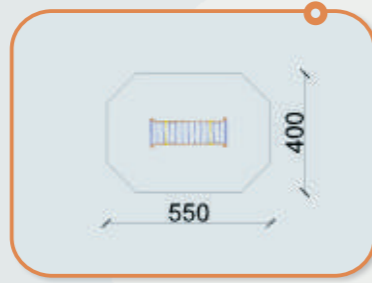

NAGY JÁTÉKKÖR

Termékkód: MT-611
Méret: 300 X 200 X 270 cm
Esési tér: 41 m²
Ajánlott korcsoport: 3-14 év
Megjegyzés:
 ütéscsillapító talajt igényel

Egyensúlyozók

DESZKAHÍD

Termékkód: HT-11
Méret: 250 X 130 X 100 cm
Esési tér: 22 m²
Ajánlott korcsoport: 0-14 év
Megjegyzés:
 ütéscsillapító talajt nem igényel

KÖTÉLHÍD

Termékkód: HT-21
Méret: 250 X 130 X 100 cm
Esési tér: 22 m²
Ajánlott korcsoport: 0-14 év
Megjegyzés:
 ütéscsillapító talajt nem igényel

LÉPEGETŐ

Termékkód: HT-31
Méret: 250 X 130 X 100 cm
Esési tér: 22 m²
Ajánlott korcsoport: 0-14 év
Megjegyzés:
 ütéscsillapító talajt nem igényel

GERENDAHÍD

Termékkód: HT-41
Méret: 250 X 130 X 100 cm
Esési tér: 22 m²
Ajánlott korcsoport: 0-14 év
Megjegyzés:
 ütéscsillapító talajt nem igényel

GÖRGŐS HÍD

Termékkód: HT-51
Méret: 250 X 130 X 100 cm
Esési tér: 22 m²
Ajánlott korcsoport: 0-14 év
Megjegyzés:
 ütéscsillapító talajt nem igényel