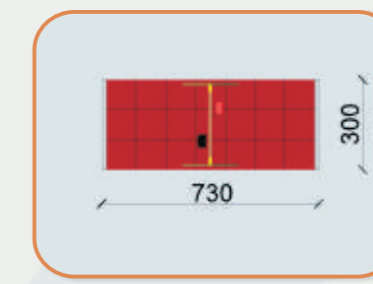

DUPLA VEGYESHINTA

Termékkód: HKT-123
Méret: 280 X 230 X 190 cm
Esési tér: 21 m²
Ajánlott korcsoport: 1-14 év
Megjegyzés:
ütéscsillapító talajt igényel