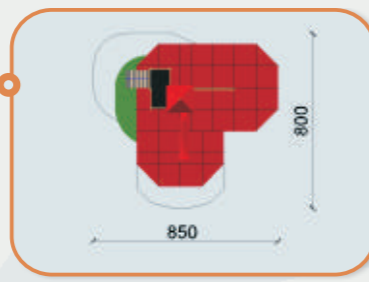

CSACSI e.

Termékkód: CSK-1e
Méret: 400 X 345 X 750 cm
Esési tér: 39 m²
Ajánlott korcsoport: 3-14 év
Megjegyzés:
 gyepterület szükséges

KUTYUS a.

Termékkód: KK-1a
Méret: 700 X 345 X 550 cm
Esési tér: 66 m²
Ajánlott korcsoport: 3-14 év
Megjegyzés:
 gyepterület szükséges

Várak, erődök

KUTYUS b.

Termékkód: KIK-1a
Méret: 400 X 345 X 850 cm
Esési tér: 66 m²
Ajánlott korcsoport: 3-14 év
Megjegyzés:
 ütéscsillapító talajt igényel

KUTYUS c.

Termékkód: KIK-1c
Méret: 400 X 345 X 750 cm
Esési tér: 62 m²
Ajánlott korcsoport: 3-14 év
Megjegyzés:
 ütéscsillapító talajt igényel

CSIBE a.

Termékkód: CI-1a
Méret: 580 X 345 X 450 cm
Esési tér: 69 m²
Ajánlott korcsoport: 3-14 év
Megjegyzés:
 ütéscsillapító talajt igényel

CSIBE b.

Termékkód: CI-1b
Méret: 500 X 345 X 450 cm
Esési tér: 48 m²
Ajánlott korcsoport: 3-14 év
Megjegyzés:
 ütéscsillapító talajt igényel