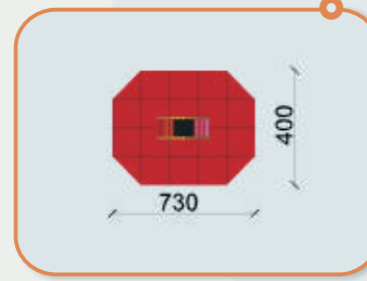

KISTORONY III.

Termékkód: TT-22
Méret: 80 X 230 X 190 cm
Esési tér: 20 m²
Ajánlott korcsoport: 3-14 év
Megjegyzés:
ütéscsillapító talajt igényel