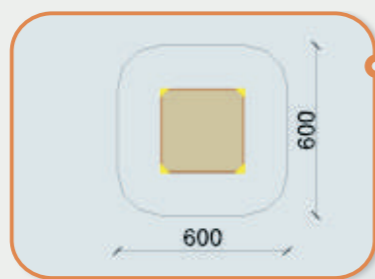

Egyéb eszközök

HOMOKOZÓ

Termékkód: TH-30
Méret: 300 X 300 X 27 cm
Esési tér: 36 m²
Ajánlott korcsoport: 1-6 év
Megjegyzés:
ütéscsillapító talajt nem igényel