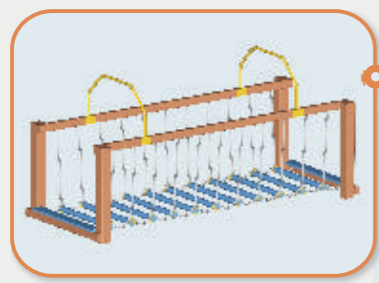

GÖRGŐS HÍD

Termékkód: HT-51
Méret: 250 X 130 X 100 cm
Esési tér: 22 m²
Ajánlott korcsoport: 0-14 év
Megjegyzés:
ütéscsillapító talajt nem igényel