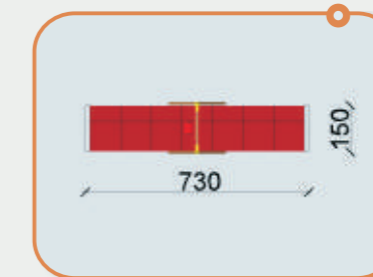

KÖTÉLHÍD

Termékkód: HT-21
Méret: 250 X 130 X 100 cm
Esési tér: 22 m²
Ajánlott korcsoport: 0-14 év
Megjegyzés:
 ütéscsillapító talajt nem igényel

LÉPEGETŐ

Termékkód: HT-31
Méret: 250 X 130 X 100 cm
Esési tér: 22 m²
Ajánlott korcsoport: 0-14 év
Megjegyzés:
 ütéscsillapító talajt nem igényel

GERENDAHÍD

Termékkód: HT-41
Méret: 250 X 130 X 100 cm
Esési tér: 22 m²
Ajánlott korcsoport: 0-14 év
Megjegyzés:
 ütéscsillapító talajt nem igényel

GÖRGŐS HÍD

Termékkód: HT-51
Méret: 250 X 130 X 100 cm
Esési tér: 22 m²
Ajánlott korcsoport: 0-14 év
Megjegyzés:
 ütéscsillapító talajt nem igényel

CSIMPASZKODÓ HÍD

Termékkód: HT-61
Méret: 441 X 180 X 100 cm
Esési tér: 37 m²
Ajánlott korcsoport: 0-14 év
Megjegyzés:
 ütéscsillapító talajt igényel

Hinták

SZIMPLA HINTA

Termékkód: HKT-111
Méret: 170 X 130 X 190 cm
Esési tér: 14 m²
Ajánlott korcsoport: 3-14 év
Megjegyzés:
 ütéscsillapító talajt igényel