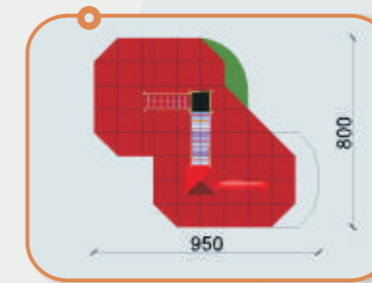

Váarak, erődök

CSACSI a.

Termékkód: CSK-1a
Méret: 400 X 345 X 750 cm
Esési tér: 84 m²
Ajánlott korcsoport: 3-14 év
Megjegyzés:
 gyepterület szükséges

CSACSI b.

Termékkód: CSK-1b
Méret: 400 X 345 X 750 cm
Esési tér: 73 m²
Ajánlott korcsoport: 3-14 év
Megjegyzés:
 gyepterület szükséges