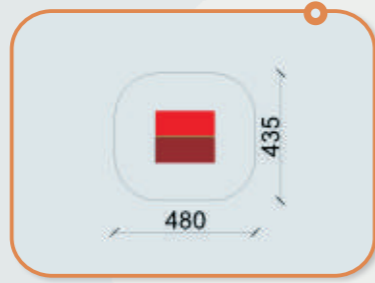

BABAHÁZ

Termékkód: TE-3
Méret: 140 X 180 X 210 cm
Esési tér: 21 m²
Ajánlott korcsoport: 3-14 év
Megjegyzés:
ütéscsillapító talajt nem igényel