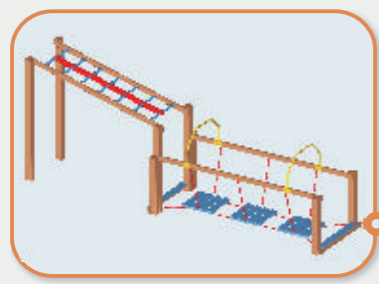

CSIMPASZKODÓ HÍD

Termékkód: HT-61
Méret: 441 X 180 X 100 cm
Esési tér: 37 m²
Ajánlott korcsoport: 0-14 év
Megjegyzés:
ütéscsillapító talajt igényel