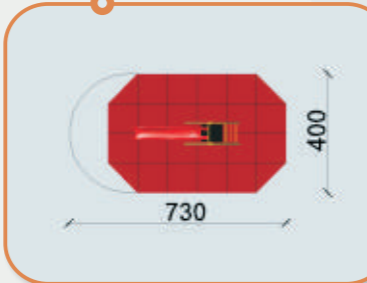

MÉRLEGHINTA

Termékkód: HKT-211
Méret: 350 X 70 X 50 cm
Esési tér: 16 m²
Ajánlott korcsoport: 1-14 év
Megjegyzés:
 gyeppel ütéscsillapítás elegendő

Tornyok, csúszdatornyok

KISTORONY I.

Termékkód: TT-21a
Méret: 80 X 230 X 360 cm
Esési tér: 27 m²
Ajánlott korcsoport: 3-14 év
Megjegyzés:
 ütéscsillapító talajt igényel