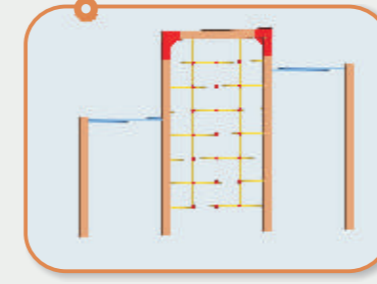

KOMBINÁLT MÁSZÓKA VI.

Termékkód: MTV-116
Méret: 200 X 300 X 9 cm
Esési tér: 26 m²
Ajánlott korcsoport: 3-14 év
Megjegyzés:
ütéscsillapító talajt igényel