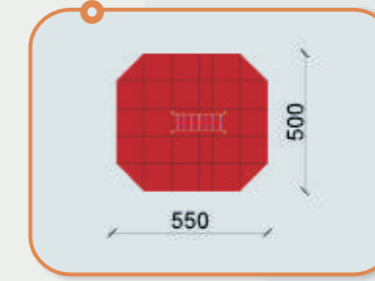

KOMBINÁLT MÁSZÓKA IV.

Termékkód: MTV-114
Méret: 200 X 200 X 9 cm
Esési tér: 22 m²
Ajánlott korcsoport: 3-14 év
Megjegyzés:
 ütéscsillapító talajt igényel

KOMBINÁLT MÁSZÓKA V.

Termékkód: MTV-115
Méret: 200 X 300 X 9 cm
Esési tér: 26 m²
Ajánlott korcsoport: 3-14 év
Megjegyzés:
 ütéscsillapító talajt igényel

KOMBINÁLT MÁSZÓKA VI.

Termékkód: MTV-116
Méret: 200 X 300 X 9 cm
Esési tér: 26 m²
Ajánlott korcsoport: 3-14 év
Megjegyzés:
 ütéscsillapító talajt igényel

KIS CSIMPASZKODÓ

Termékkód: MT-311
Méret: 200 X 180 X 82 cm
Esési tér: 26 m²
Ajánlott korcsoport: 3-14 év
Megjegyzés:
 ütéscsillapító talajt igényel

CSIMPASZKODÓ

Termékkód: MT-312
Méret: 382 X 190 X 82 cm
Esési tér: 33 m²
Ajánlott korcsoport: 3-14 év
Megjegyzés:
 ütéscsillapító talajt igényel

KIS JÁTÉKKÖR

Termékkód: MT-411
Méret: 200 X 143 X 215 cm
Esési tér: 31 m²
Ajánlott korcsoport: 3-14 év
Megjegyzés:
 ütéscsillapító talajt igényel