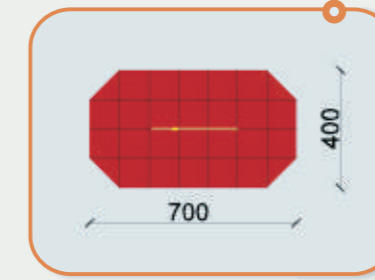

Tátrai László
Faipari mérnök, Ügyvezető,
Játszótér biztonsági szakértő

KOMBINÁLT MÁSZÓKA V.

Termékkód: MTV-115
Méret: 200 X 300 X 9 cm
Esési tér: 26 m²
Ajánlott korcsoport: 3-14 év
Megjegyzés:
ütéscsillapító talajt igényel