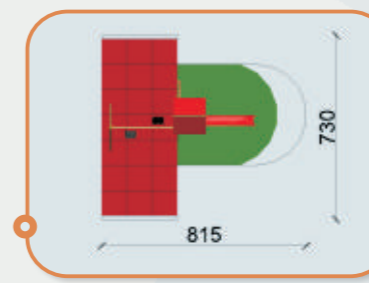

CSIBE a.

Termékkód: CI-1a
Méret: 580 X 345 X 450 cm
Esési tér: 69 m²
Ajánlott korcsoport: 3-14 év
Megjegyzés:
 ütéscsillapító talajt igényel

CSIBE b.

Termékkód: CI-1b
Méret: 500 X 345 X 450 cm
Esési tér: 48 m²
Ajánlott korcsoport: 3-14 év
Megjegyzés:
 ütéscsillapító talajt igényel

CSIBE c.

Termékkód: CI-1c
Méret: 400 X 345 X 550 cm
Esési tér: 48 m²
Ajánlott korcsoport: 3-14 év
Megjegyzés:
 ütéscsillapító talajt igényel

CSIBE d.

Termékkód: CI-1d
Méret: 300 X 345 X 450 cm
Esési tér: 37 m²
Ajánlott korcsoport: 3-14 év
Megjegyzés:
 ütéscsillapító talajt igényel

Várak, erődök

BAGOLY a.

Termékkód: BK-1a
Méret: 620 X 345 X 300 cm
Esési tér: 40 m²
Ajánlott korcsoport: 3-14 év
Megjegyzés:
 ütéscsillapító talajt igényel

BAGOLY b.

Termékkód: BK-1b
Méret: 570 X 290 X 300 cm
Esési tér: 40 m²
Ajánlott korcsoport: 1-14 év
Megjegyzés:
 ütéscsillapító talajt igényel