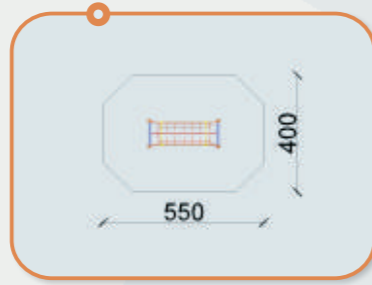

NAGY JÁTÉKKÖR

Termékkód: MT-611
Méret: 300 X 200 X 270 cm
Esési tér: 41 m²
Ajánlott korcsoport: 3-14 év
Megjegyzés:
 ütéscsillapító talajt igényel

Egyensúlyozók

DESZKAHÍD

Termékkód: HT-11
Méret: 250 X 130 X 100 cm
Esési tér: 22 m²
Ajánlott korcsoport: 0-14 év
Megjegyzés:
 ütéscsillapító talajt nem igényel

KÖTÉLHÍD

Termékkód: HT-21
Méret: 250 X 130 X 100 cm
Esési tér: 22 m²
Ajánlott korcsoport: 0-14 év
Megjegyzés:
 ütéscsillapító talajt nem igényel

LÉPEGETŐ

Termékkód: HT-31
Méret: 250 X 130 X 100 cm
Esési tér: 22 m²
Ajánlott korcsoport: 0-14 év
Megjegyzés:
 ütéscsillapító talajt nem igényel