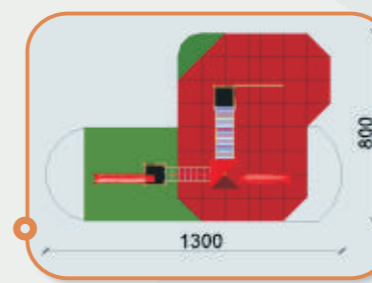

NYUSZI b.

Termékkód: NK-1b
Méret: 400 X 290 X 300 cm
Esési tér: 35 m²
Ajánlott korcsoport: 1-14 év
Megjegyzés:
 gyepterület szükséges

NYUSZI c.

Termékkód: NK-1c
Méret: 400 X 290 X 800 cm
Esési tér: 76 m²
Ajánlott korcsoport: 1-14 év
Megjegyzés:
 gyepterület szükséges

Váarak, erődök

CSACSI a.

Termékkód: CSK-1a
Méret: 400 X 345 X 750 cm
Esési tér: 84 m²
Ajánlott korcsoport: 3-14 év
Megjegyzés:
 gyepterület szükséges

CSACSI b.

Termékkód: CSK-1b
Méret: 400 X 345 X 750 cm
Esési tér: 73 m²
Ajánlott korcsoport: 3-14 év
Megjegyzés:
 gyepterület szükséges