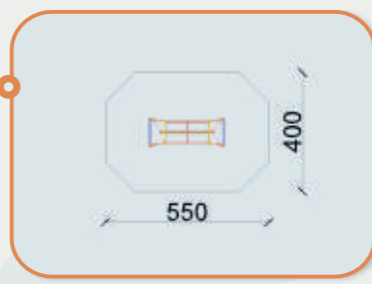

CSIMPASZKODÓ

Termékkód: MT-312
Méret: 382 X 190 X 82 cm
Esési tér: 33 m²
Ajánlott korcsoport: 3-14 év
Megjegyzés:
 ütéscsillapító talajt igényel

KIS JÁTÉKKÖR

Termékkód: MT-411
Méret: 200 X 143 X 215 cm
Esési tér: 31 m²
Ajánlott korcsoport: 3-14 év
Megjegyzés:
 ütéscsillapító talajt igényel

NAGY JÁTÉKKÖR

Termékkód: MT-611
Méret: 300 X 200 X 270 cm
Esési tér: 41 m²
Ajánlott korcsoport: 3-14 év
Megjegyzés:
 ütéscsillapító talajt igényel

Egyensúlyozók

DESZKAHÍD

Termékkód: HT-11
Méret: 250 X 130 X 100 cm
Esési tér: 22 m²
Ajánlott korcsoport: 0-14 év
Megjegyzés:
 ütéscsillapító talajt nem igényel

KÖTÉLHÍD

Termékkód: HT-21
Méret: 250 X 130 X 100 cm
Esési tér: 22 m²
Ajánlott korcsoport: 0-14 év
Megjegyzés:
 ütéscsillapító talajt nem igényel

LÉPEGETŐ

Termékkód: HT-31
Méret: 250 X 130 X 100 cm
Esési tér: 22 m²
Ajánlott korcsoport: 0-14 év
Megjegyzés:
 ütéscsillapító talajt nem igényel

GERENDAHÍD

Termékkód: HT-41
Méret: 250 X 130 X 100 cm
Esési tér: 22 m²
Ajánlott korcsoport: 0-14 év
Megjegyzés:
 ütéscsillapító talajt nem igényel

GÖRGŐS HÍD

Termékkód: HT-51
Méret: 250 X 130 X 100 cm
Esési tér: 22 m²
Ajánlott korcsoport: 0-14 év
Megjegyzés:
 ütéscsillapító talajt nem igényel