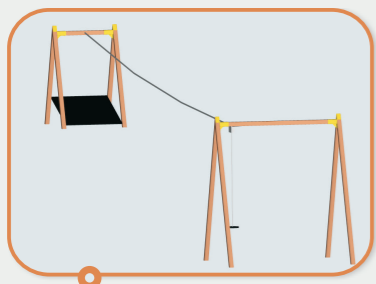

KÖTÉLPÁLYA

Termékkód: TKP-1
Méret: 400 X 2350 X 400 cm
Esési tér: 105 m²
Ajánlott korcsoport: 3-14 év
Megjegyzés:
ütéscsillapító talajt igényel