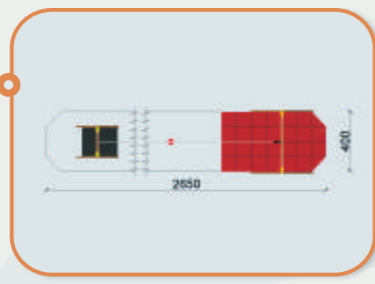

BAGOLY c.

Termékkód: BK-1c
Méret: 190 X 230 X 450 cm
Esési tér: 36 m²
Ajánlott korcsoport: 3-14 év
Megjegyzés:
 ütéscsillapító talajt igényel

Egyéb eszközök

HOMOKOZÓ

Termékkód: TH-30
Méret: 300 X 300 X 27 cm
Esési tér: 36 m²
Ajánlott korcsoport: 1-6 év
Megjegyzés:
 ütéscsillapító talajt nem igényel

EGYENSÚLYOZÓ GERENDA

Termékkód: TE-1
Méret: 350 X 50 X 9 cm
Esési tér: 20 m²
Ajánlott korcsoport: 3-14 év
Megjegyzés:
 ütéscsillapító talajt nem igényel

RUGÓS GERENDA

Termékkód: TE-2
Méret: 350 X 50 X 12 cm
Esési tér: 20 m²
Ajánlott korcsoport: 3-14 év
Megjegyzés:
 ütéscsillapító talajt nem igényel