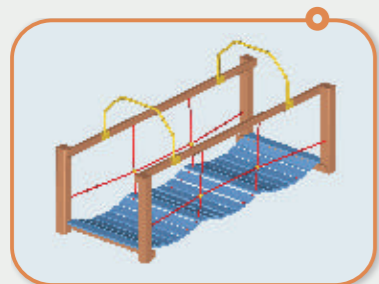

Egyensúlyozók

DESZKAHÍD

Termékkód: HT-11
Méret: 250 X 130 X 100 cm
Esési tér: 22 m²
Ajánlott korcsoport: 0-14 év
Megjegyzés:
ütéscsillapító talajt nem igényel