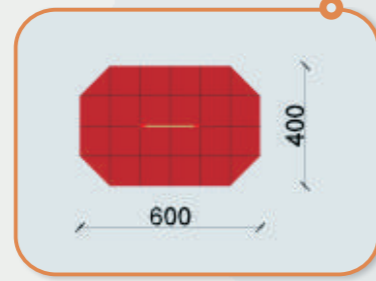

Reméljük, hogy együttműködésünk eredményeképpen egyre több játszótér szépül, újul és létesül a közeljövőben.

Üdvözlettel:

Tátrai László
Faipari mérnök, Ügyvezető,
Játszótér biztonsági szakértő

NYÚJTÓ

Termékkód: MT-110
Méret: 200 X 200 X 9 cm
Esési tér: 20 m²
Ajánlott korcsoport: 3-14 év
Megjegyzés:
 ütéscsillapító talajt igényel

BORDÁSFAL

Termékkód: MT-111
Méret: 200 X 200 X 9 cm
Esési tér: 22 m²
Ajánlott korcsoport: 3-14 év
Megjegyzés:
 ütéscsillapító talajt igényel

KÖTÉLMÁSZÓKA

Termékkód: MT-112
Méret: 200 X 200 X 9 cm
Esési tér: 22 m²
Ajánlott korcsoport: 3-14 év
Megjegyzés:
 ütéscsillapító talajt igényel