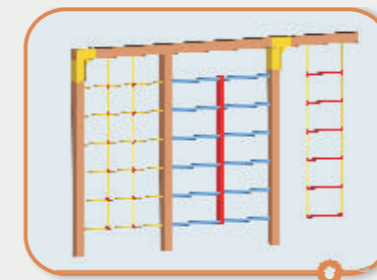

KOMBINÁLT MÁSZÓKA V.

Termékkód: MTV-115
Méret: 200 X 300 X 9 cm
Esési tér: 26 m²
Ajánlott korcsoport: 3-14 év
Megjegyzés:
ütéscsillapító talajt igényel