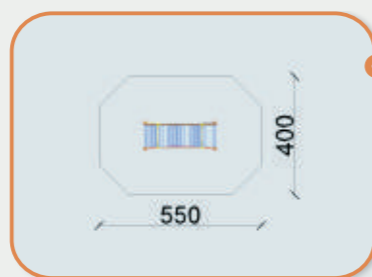

CSIMPASZKODÓ

Termékkód: MT-312
Méret: 382 X 190 X 82 cm
Esési tér: 33 m²
Ajánlott korcsoport: 3-14 év
Megjegyzés:
 ütéscsillapító talajt igényel

KIS JÁTÉKKÖR

Termékkód: MT-411
Méret: 200 X 143 X 215 cm
Esési tér: 31 m²
Ajánlott korcsoport: 3-14 év
Megjegyzés:
 ütéscsillapító talajt igényel

NAGY JÁTÉKKÖR

Termékkód: MT-611
Méret: 300 X 200 X 270 cm
Esési tér: 41 m²
Ajánlott korcsoport: 3-14 év
Megjegyzés:
 ütéscsillapító talajt igényel

Egyensúlyozók

DESZKAHÍD

Termékkód: HT-11
Méret: 250 X 130 X 100 cm
Esési tér: 22 m²
Ajánlott korcsoport: 0-14 év
Megjegyzés:
 ütéscsillapító talajt nem igényel

KÖTÉLHÍD

Termékkód: HT-21
Méret: 250 X 130 X 100 cm
Esési tér: 22 m²
Ajánlott korcsoport: 0-14 év
Megjegyzés:
 ütéscsillapító talajt nem igényel

LÉPEGETŐ

Termékkód: HT-31
Méret: 250 X 130 X 100 cm
Esési tér: 22 m²
Ajánlott korcsoport: 0-14 év
Megjegyzés:
 ütéscsillapító talajt nem igényel