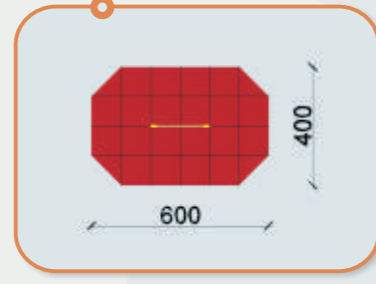

Reméljük, hogy együttműködésünk eredményeképpen egyre több játszótér szépül, újul és létesül a közeljövőben.

Üdvözlettel:

Tátrai László
Faipari mérnök, Ügyvezető,
Játszótér biztonsági szakértő

NYÚJTÓ

Termékkód: MT-110
Méret: 200 X 200 X 9 cm
Esési tér: 20 m²
Ajánlott korcsoport: 3-14 év
Megjegyzés:
 ütéscsillapító talajt igényel

BORDÁSFAL

Termékkód: MT-111
Méret: 200 X 200 X 9 cm
Esési tér: 22 m²
Ajánlott korcsoport: 3-14 év
Megjegyzés:
 ütéscsillapító talajt igényel

KÖTÉLMÁSZÓKA

Termékkód: MT-112
Méret: 200 X 200 X 9 cm
Esési tér: 22 m²
Ajánlott korcsoport: 3-14 év
Megjegyzés:
 ütéscsillapító talajt igényel