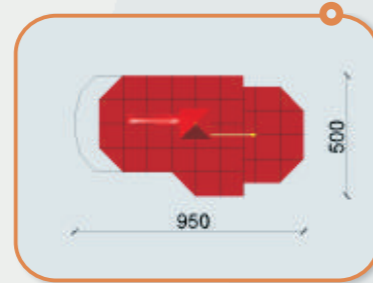

Váarak, erődök

CICA a.

Termékkód: CK-1a
Méret: 650 X 345 X 400 cm
Esési tér: 49 m²
Ajánlott korcsoport: 3-14 év
Megjegyzés:
 ütéscsillapító talajt igényel

CICA b.

Termékkód: CK-1b
Méret: 380 X 345 X 450 cm
Esési tér: 39 m²
Ajánlott korcsoport: 3-14 év
Megjegyzés:
 ütéscsillapító talajt igényel