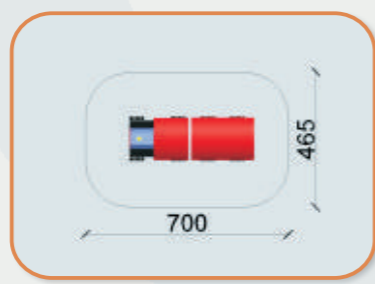

Egyéb eszközök

HOMOKOZÓ

Termékkód: TH-30
Méret: 300 X 300 X 27 cm
Esési tér: 36 m²
Ajánlott korcsoport: 1-6 év
Megjegyzés:
ütéscsillapító talajt nem igényel

EGYENSÚLYOZÓ GERENDA

Termékkód: TE-1
Méret: 350 X 50 X 9 cm
Esési tér: 20 m²
Ajánlott korcsoport: 3-14 év
Megjegyzés:
ütéscsillapító talajt nem igényel

RUGÓS GERENDA

Termékkód: TE-2
Méret: 350 X 50 X 12 cm
Esési tér: 20 m²
Ajánlott korcsoport: 3-14 év
Megjegyzés:
ütéscsillapító talajt nem igényel

KÖTÉLPÁLYA

Termékkód: TKP-1
Méret: 400 X 2350 X 400 cm
Esési tér: 105 m²
Ajánlott korcsoport: 3-14 év
Megjegyzés:
ütéscsillapító talajt igényel

BABAHÁZ

Termékkód: TE-3
Méret: 140 X 180 X 210 cm
Esési tér: 21 m²
Ajánlott korcsoport: 3-14 év
Megjegyzés:
ütéscsillapító talajt nem igényel

KISVONAT

Termékkód: TE-4
Méret: 420 X 160 X 160 cm
Esési tér: 32 m²
Ajánlott korcsoport: 3-14 év
Megjegyzés:
ütéscsillapító talajt nem igényel

Parkberendezések

ÜLŐPAD

Termékkód: TB-1
Méret:
125 X 35 X 45 cm
Lábak száma: 4 db

TÁMLÁS PAD

Termékkód: TB-2
Méret:
125 X 40 X 75 cm
Lábak száma: 4 db

ASZTAL PADOKKAL

Termékkód: TB-3
Méret:
125 X 140 X 70 cm
Lábak száma: 12 db

KANADAI PAD

Termékkód: TB-4
Méret:
110 X 115 X 55 cm
Lábak száma: 4 db

KIS PIHENŐ

Termékkód: TB-5
Méret:
120 X 115 X 140 cm
Lábak száma: 4 db

INFORMÁCIÓS TÁBLA

Termékkód: TB-6
Méret:
A kívánt méretben
Lábak száma: 2 db

SZEMETES

Termékkód: TB-7
Méret:
50 X 30 X 80 cm
Lábak száma: 2 db

FEDELES KUKA

Termékkód: TB-8
Méret:
50 X 30 X 120 cm
Lábak száma: 2 db