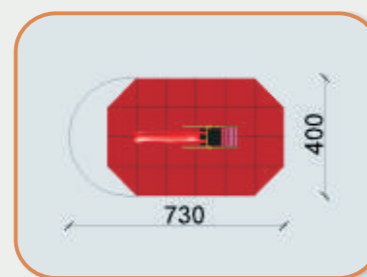

DUPLA VEGYESHINTA

Termékkód: HKT-123
Méret: 280 X 230 X 190 cm
Esési tér: 21 m²
Ajánlott korcsoport: 1-14 év
Megjegyzés:
 ütéscsillapító talajt igényel

FÉSZEKHINTA

Termékkód: HKT-131
Méret: 280 X 230 X 190 cm
Esési tér: 21 m²
Ajánlott korcsoport: 1-14 év
Megjegyzés:
 ütéscsillapító talajt igényel

MÉRLEGHINTA

Termékkód: HKT-211
Méret: 350 X 70 X 50 cm
Esési tér: 16 m²
Ajánlott korcsoport: 1-14 év
Megjegyzés:
 gyeppel ütéscsillapítás elegendő

Tornyok, csúszdatornyok

KISTORONY I.

Termékkód: TT-21a
Méret: 80 X 230 X 360 cm
Esési tér: 27 m²
Ajánlott korcsoport: 3-14 év
Megjegyzés:
 ütéscsillapító talajt igényel