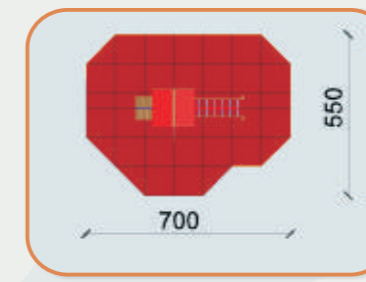

TORONY III.

Termékkód: TTM-11
Méret: 160 X 440 X 350 cm
Esési tér: 30 m²
Ajánlott korcsoport: 3-14 év
Megjegyzés:
ütéscsillapító talajt igényel