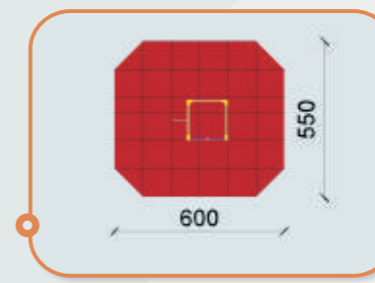

KOMBINÁLT MÁSZÓKA VI.

Termékkód: MTV-116
Méret: 200 X 300 X 9 cm
Esési tér: 26 m²
Ajánlott korcsoport: 3-14 év
Megjegyzés:
 ütéscsillapító talajt igényel

KIS CSIMPASZKODÓ

Termékkód: MT-311
Méret: 200 X 180 X 82 cm
Esési tér: 26 m²
Ajánlott korcsoport: 3-14 év
Megjegyzés:
 ütéscsillapító talajt igényel

CSIMPASZKODÓ

Termékkód: MT-312
Méret: 382 X 190 X 82 cm
Esési tér: 33 m²
Ajánlott korcsoport: 3-14 év
Megjegyzés:
 ütéscsillapító talajt igényel

KIS JÁTÉKKÖR

Termékkód: MT-411
Méret: 200 X 143 X 215 cm
Esési tér: 31 m²
Ajánlott korcsoport: 3-14 év
Megjegyzés:
 ütéscsillapító talajt igényel