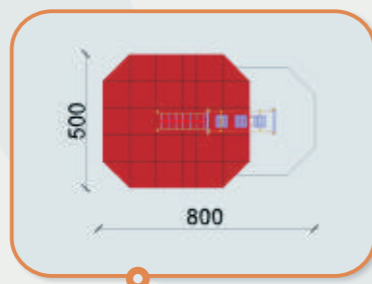

NAGY JÁTÉKKÖR

Termékkód: MT-611
Méret: 300 X 200 X 270 cm
Esési tér: 41 m²
Ajánlott korcsoport: 3-14 év
Megjegyzés:
 ütéscsillapító talajt igényel

Egyensúlyozók

DESZKAHÍD

Termékkód: HT-11
Méret: 250 X 130 X 100 cm
Esési tér: 22 m²
Ajánlott korcsoport: 0-14 év
Megjegyzés:
 ütéscsillapító talajt nem igényel

KÖTÉLHÍD

Termékkód: HT-21
Méret: 250 X 130 X 100 cm
Esési tér: 22 m²
Ajánlott korcsoport: 0-14 év
Megjegyzés:
 ütéscsillapító talajt nem igényel

LÉPEGETŐ

Termékkód: HT-31
Méret: 250 X 130 X 100 cm
Esési tér: 22 m²
Ajánlott korcsoport: 0-14 év
Megjegyzés:
 ütéscsillapító talajt nem igényel

GERENDAHÍD

Termékkód: HT-41
Méret: 250 X 130 X 100 cm
Esési tér: 22 m²
Ajánlott korcsoport: 0-14 év
Megjegyzés:
 ütéscsillapító talajt nem igényel

GÖRGŐS HÍD

Termékkód: HT-51
Méret: 250 X 130 X 100 cm
Esési tér: 22 m²
Ajánlott korcsoport: 0-14 év
Megjegyzés:
 ütéscsillapító talajt nem igényel

CSIMPASZKODÓ HÍD

Termékkód: HT-61
Méret: 441 X 180 X 100 cm
Esési tér: 37 m²
Ajánlott korcsoport: 0-14 év
Megjegyzés:
 ütéscsillapító talajt igényel

Hinták

SZIMPLA HINTA

Termékkód: HKT-111
Méret: 170 X 130 X 190 cm
Esési tér: 14 m²
Ajánlott korcsoport: 3-14 év
Megjegyzés:
 ütéscsillapító talajt igényel