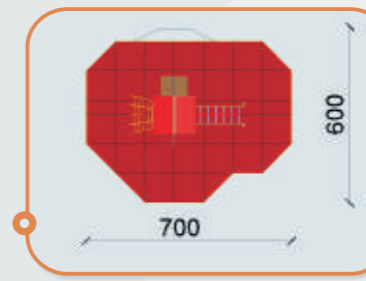

Tornyok, csúszdatornyok

KISTORONY I.

Termékkód: TT-21a
Méret: 80 X 230 X 360 cm
Esési tér: 27 m²
Ajánlott korcsoport: 3-14 év
Megjegyzés:
ütéscsillapító talajt igényel

KISTORONY II.

Termékkód: TT-21b
Méret: 80 X 230 X 360 cm
Esési tér: 27 m²
Ajánlott korcsoport: 3-14 év
Megjegyzés:
ütéscsillapító talajt igényel

KISTORONY III.

Termékkód: TT-22
Méret: 80 X 230 X 190 cm
Esési tér: 20 m²
Ajánlott korcsoport: 3-14 év
Megjegyzés:
ütéscsillapító talajt igényel

DOBOGÓ I.

Termékkód: DTK-1
Méret: 100 X 130 X 300 cm
Esési tér: 24 m²
Ajánlott korcsoport: 1-3 év
Megjegyzés:
ütéscsillapító talajt nem igényel

DOBOGÓ II.

Termékkód: DTK-2
Méret: 140 X 210 X 120 cm
Esési tér: 21 m²
Ajánlott korcsoport: 1-3 év
Megjegyzés:
ütéscsillapító talajt nem igényel

BÁSTYA I.

Termékkód: BT-1a
Méret: 100 X 290 X 300 cm
Esési tér: 24 m²
Ajánlott korcsoport: 1-14 év
Megjegyzés:
gyep ütéscsillapítás elegendő

Tornyok, csúszdatornyok

BÁSTYA II.

Termékkód: BT-1b
Méret: 220 X 320 X 300 cm
Esési tér: 33 m²
Ajánlott korcsoport: 1-14 év
Megjegyzés:
gyep ütéscsillapítás elegendő

TORONY I.

Termékkód: TT-1a
Méret: 100 X 345 X 350 cm
Esési tér: 24 m²
Ajánlott korcsoport: 3-14 év
Megjegyzés:
ütéscsillapító talajt igényel

TORONY II.

Termékkód: TT-1b
Méret: 160 X 440 X 350 cm
Esési tér: 30 m²
Ajánlott korcsoport: 3-14 év
Megjegyzés:
ütéscsillapító talajt igényel

TORONY III.

Termékkód: TTM-11
Méret: 160 X 440 X 350 cm
Esési tér: 30 m²
Ajánlott korcsoport: 3-14 év
Megjegyzés:
ütéscsillapító talajt igényel

TORONY IV.

Termékkód: TTM-12
Méret: 390 X 245 X 350 cm
Esési tér: 34 m²
Ajánlott korcsoport: 3-14 év
Megjegyzés:
ütéscsillapító talajt igényel