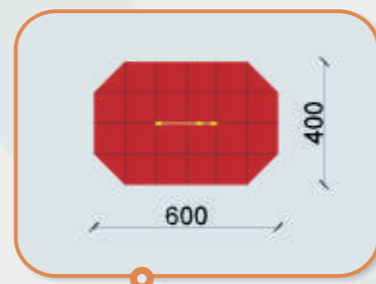

Reméljük, hogy együttműködésünk eredményeképpen egyre több játszótér szépül, újul és létesül a közeljövőben.

Üdvözlettel:

Tátrai László
Faipari mérnök, Ügyvezető,
Játszótér biztonsági szakértő

NYÚJTÓ

Termékkód: MT-110
Méret: 200 X 200 X 9 cm
Esési tér: 20 m²
Ajánlott korcsoport: 3-14 év
Megjegyzés:
 ütéscsillapító talajt igényel

BORDÁSFAL

Termékkód: MT-111
Méret: 200 X 200 X 9 cm
Esési tér: 22 m²
Ajánlott korcsoport: 3-14 év
Megjegyzés:
 ütéscsillapító talajt igényel

KÖTÉLMÁSZÓKA

Termékkód: MT-112
Méret: 200 X 200 X 9 cm
Esési tér: 22 m²
Ajánlott korcsoport: 3-14 év
Megjegyzés:
 ütéscsillapító talajt igényel

KOMBINÁLT MÁSZÓKA I.

Termékkód: MTV-111
Méret: 200 X 200 X 9 cm
Esési tér: 22 m²
Ajánlott korcsoport: 3-14 év
Megjegyzés:
 ütéscsillapító talajt igényel

KOMBINÁLT MÁSZÓKA II.

Termékkód: MTV-112
Méret: 200 X 200 X 9 cm
Esési tér: 22 m²
Ajánlott korcsoport: 3-14 év
Megjegyzés:
 ütéscsillapító talajt igényel