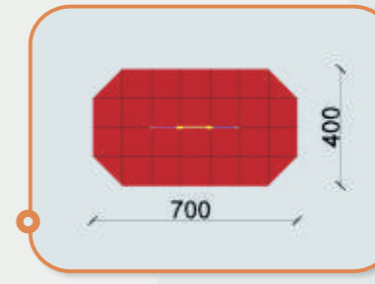

KOMBINÁLT MÁSZÓKA VI.

Termékkód: MTV-116
Méret: 200 X 300 X 9 cm
Esési tér: 26 m²
Ajánlott korcsoport: 3-14 év
Megjegyzés:
ütéscsillapító talajt igényel