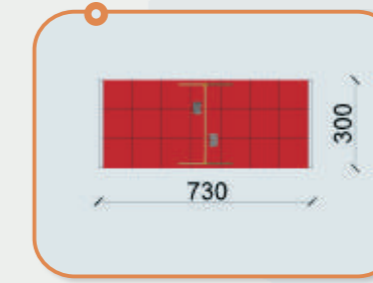

CSIMPASZKODÓ HÍD

Termékkód: HT-61
Méret: 441 X 180 X 100 cm
Esési tér: 37 m²
Ajánlott korcsoport: 0-14 év
Megjegyzés:
 ütéscsillapító talajt igényel

Hinták

SZIMPLA HINTA

Termékkód: HKT-111
Méret: 170 X 130 X 190 cm
Esési tér: 14 m²
Ajánlott korcsoport: 3-14 év
Megjegyzés:
 ütéscsillapító talajt igényel

DUPLA HINTA

Termékkód: HKT-121
Méret: 280 X 230 X 190 cm
Esési tér: 21 m²
Ajánlott korcsoport: 3-14 év
Megjegyzés:
 ütéscsillapító talajt igényel

DUPLA BÉBIHINTA

Termékkód: HKT-122
Méret: 280 X 230 X 190 cm
Esési tér: 21 m²
Ajánlott korcsoport: 1-3 év
Megjegyzés:
 ütéscsillapító talajt igényel

DUPLA VEGYESHINTA

Termékkód: HKT-123
Méret: 280 X 230 X 190 cm
Esési tér: 21 m²
Ajánlott korcsoport: 1-14 év
Megjegyzés:
 ütéscsillapító talajt igényel

FÉSZEKHINTA

Termékkód: HKT-131
Méret: 280 X 230 X 190 cm
Esési tér: 21 m²
Ajánlott korcsoport: 1-14 év
Megjegyzés:
 ütéscsillapító talajt igényel