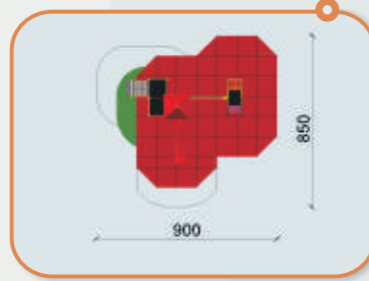

Várak, erődök

KUTYUS b.

Termékkód: KIK-1a
Méret: 400 X 345 X 850 cm
Esési tér: 66 m²
Ajánlott korcsoport: 3-14 év
Megjegyzés:
 ütéscsillapító talajt igényel

KUTYUS c.

Termékkód: KIK-1c
Méret: 400 X 345 X 750 cm
Esési tér: 62 m²
Ajánlott korcsoport: 3-14 év
Megjegyzés:
 ütéscsillapító talajt igényel