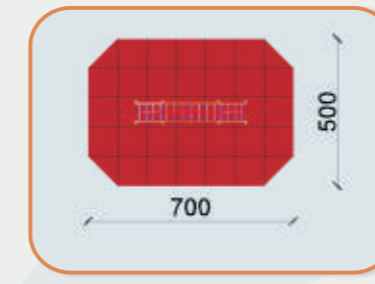

KOMBINÁLT MÁSZÓKA IV.

Termékkód: MTV-114
Méret: 200 X 200 X 9 cm
Esési tér: 22 m²
Ajánlott korcsoport: 3-14 év
Megjegyzés:
 ütéscsillapító talajt igényel

KOMBINÁLT MÁSZÓKA V.

Termékkód: MTV-115
Méret: 200 X 300 X 9 cm
Esési tér: 26 m²
Ajánlott korcsoport: 3-14 év
Megjegyzés:
 ütéscsillapító talajt igényel

KOMBINÁLT MÁSZÓKA VI.

Termékkód: MTV-116
Méret: 200 X 300 X 9 cm
Esési tér: 26 m²
Ajánlott korcsoport: 3-14 év
Megjegyzés:
 ütéscsillapító talajt igényel

KIS CSIMPASZKODÓ

Termékkód: MT-311
Méret: 200 X 180 X 82 cm
Esési tér: 26 m²
Ajánlott korcsoport: 3-14 év
Megjegyzés:
 ütéscsillapító talajt igényel

CSIMPASZKODÓ

Termékkód: MT-312
Méret: 382 X 190 X 82 cm
Esési tér: 33 m²
Ajánlott korcsoport: 3-14 év
Megjegyzés:
 ütéscsillapító talajt igényel

KIS JÁTÉKKÖR

Termékkód: MT-411
Méret: 200 X 143 X 215 cm
Esési tér: 31 m²
Ajánlott korcsoport: 3-14 év
Megjegyzés:
 ütéscsillapító talajt igényel