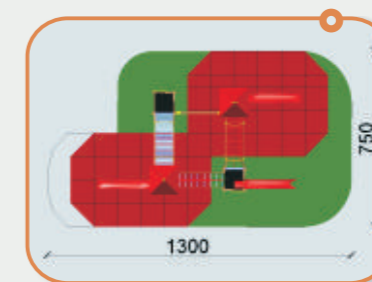

Váarak, erődök

CSACSI a.

Termékkód: CSK-1a
Méret: 400 X 345 X 750 cm
Esési tér: 84 m²
Ajánlott korcsoport: 3-14 év
Megjegyzés:
gyepterület szükséges