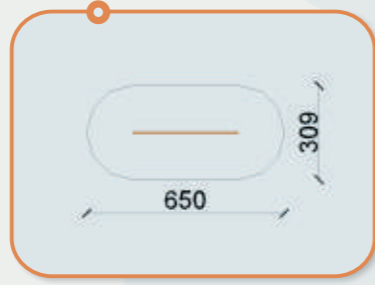

BAGOLY c.

Termékkód: BK-1c
Méret: 190 X 230 X 450 cm
Esési tér: 36 m²
Ajánlott korcsoport: 3-14 év
Megjegyzés:
 ütéscsillapító talajt igényel

Egyéb eszközök

HOMOKOZÓ

Termékkód: TH-30
Méret: 300 X 300 X 27 cm
Esési tér: 36 m²
Ajánlott korcsoport: 1-6 év
Megjegyzés:
 ütéscsillapító talajt nem igényel

EGYENSÚLYOZÓ GERENDA

Termékkód: TE-1
Méret: 350 X 50 X 9 cm
Esési tér: 20 m²
Ajánlott korcsoport: 3-14 év
Megjegyzés:
 ütéscsillapító talajt nem igényel

RUGÓS GERENDA

Termékkód: TE-2
Méret: 350 X 50 X 12 cm
Esési tér: 20 m²
Ajánlott korcsoport: 3-14 év
Megjegyzés:
 ütéscsillapító talajt nem igényel