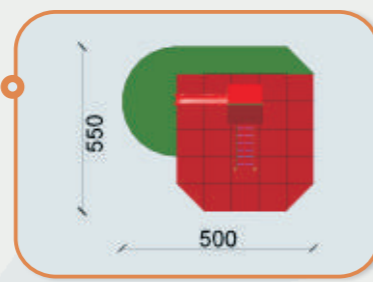

NYUSZI a.

Termékkód: NK-1a
Méret: 300 X 290 X 300 cm
Esési tér: 34 m²
Ajánlott korcsoport: 1-14 év
Megjegyzés:
ütéscsillapító talajt igényel